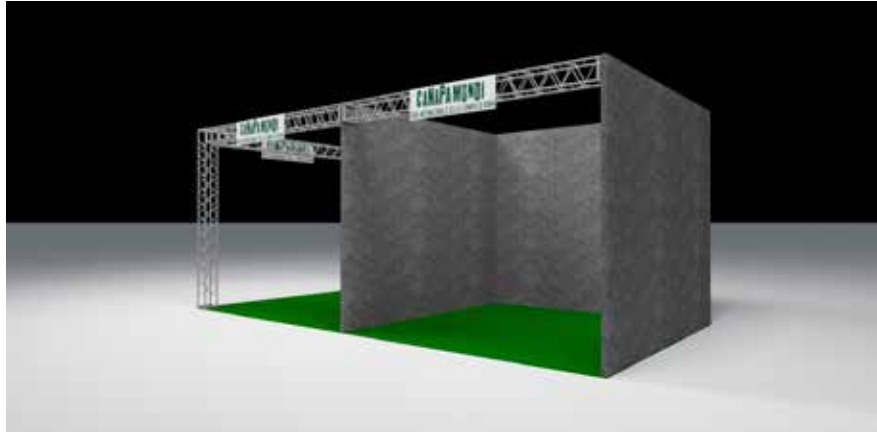

**GROW • SEED • HEAD AREA • CANNABIS LIGHT**  
**LISTINO PREZZI / PRICE LIST**

**PALA 4**

N. Stand	Area	L (m)	W (m)	Space (m <sup>2</sup> )	Type of Stand	Pre Built Price	Only Floor Price
P01	PALA 4	5	5	25	Corner	€ 3.750.00	Not Available
P02	PALA 4	5	5	25	Corner	€ 3.750.00	Not Available
P03	PALA 4	5	5	25	Corner	€ 3.750.00	Not Available
P04	PALA 4	5	5	25	Corner	€ 3.750.00	Not Available
P05	PALA 4	5	5	25	Corner	€ 3.750.00	Not Available
P06	PALA 4	5	5	25	Corner	€ 3.750.00	Not Available
P07	PALA 4	5	5	25	Corner	€ 3.750.00	Not Available
P08	PALA 4	6	5	30	Head	€ 4.575.00	Not Available
P09	PALA 4	6	5	30	Head	€ 4.575.00	Not Available
P10	PALA 4	6	5	30	Head	€ 4.575.00	Not Available
P11	PALA 4	5	5	25	Head	€ 3.812.50	Not Available
P12	PALA 4	7	5	35	Island	€ 5.425.00	€ 4.725.00
P13	PALA 4	6	5	30	Head	€ 4.575.00	Not Available
P14	PALA 4	5	4	20	Head	€ 3.050.00	Not Available
P15	PALA 4	7	6	42	Island	€ 6.510.00	€ 5.670.00
P16	PALA 4	6	6	36	Island	€ 5.580.00	€ 4.860.00
P19	PALA 4	8	5	40	Island	€ 6.200.00	€ 5.400.00
P20	PALA 4	6	5	30	Island	€ 4.650.00	€ 4.050.00
P21	PALA 4	5	5	25	Head	€ 3.812.50	Not Available
P22	PALA 4	5	5	25	Head	€ 3.812.50	Not Available
P23	PALA 4	3	2	6	Corner	€ 900.00	Not Available
P24	PALA 4	3	3	9	Base	€ 1.305.00	Not Available
P25	RESERVED TO THE MAIN SPONSOR						
P26	PALA 4	3	3	9	Base	€ 1.305.00	Not Available
P27	PALA 4	3	3	9	Corner	€ 1.350.00	Not Available
P29	PALA 4	5	4	20	Head	€ 3.050.00	Not Available
P30	PALA 4	5	4	20	Head	€ 3.050.00	Not Available

**Standard 1 lato aperto / Standard 1 side open**

**Prezzo supplementare per tipologia di stand / Booth option rates**

<b>Angolo / Corner</b>	<b>Penisola / Head</b>	<b>Isola / Island</b>
2 lati aperti / <i>2 sides open</i>	3 lati aperti / <i>3 sides open</i>	4 lati aperti / <i>4 sides open</i>
5€/m <sup>2</sup>	7,50 €/m <sup>2</sup>	10 €/m <sup>2</sup>